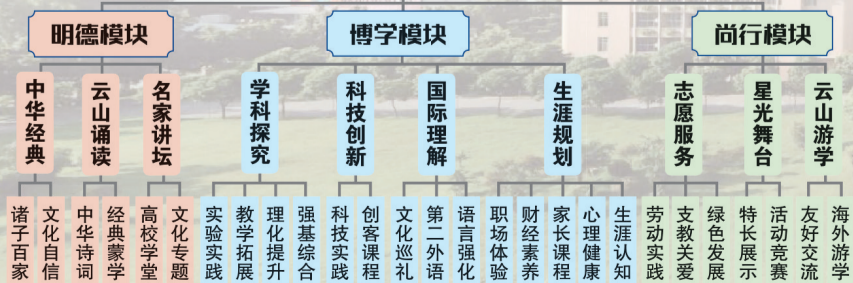

· 全国首批13所具有保送生资格的外语学校之一 ·

广告

# 广州市实验外语学校 高中部

(原广州市广外附设外语学校)

培养走向世界的现代人

### 学校简介

广州市广外附设外语学校于2022年1月28日正式更名为“广州市实验外语学校”。

学校创办于1993年,校园占地面积320亩,现有教学班150多个,学生近5900人,教职工800余人。

- ★全国优秀民办学校
- ★广东省一级学校
- ★广东省“首届十佳民办学校”
- ★广东省中小学心理健康教育示范学校
- ★广州市(首批)示范性高中
- ★广州市高中特色课程重点立项学校

满足每一个学生对未来发展的需求!

### 高中部“摩星计划”特色课程