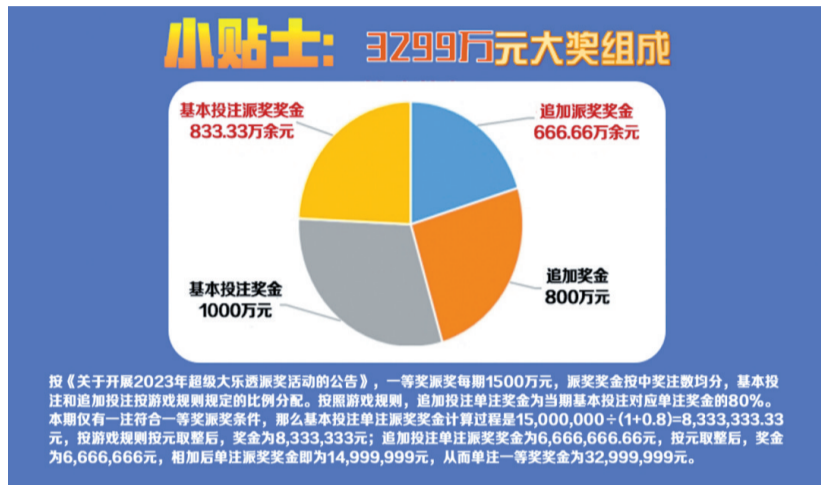

今晚大乐透奖池为 8.69 亿元
预计最高头奖奖金 500 万元

今晚开奖彩种
排列 3、排列 5

中国体育彩票中心官方网站
www.lottery.gov.cn
广东省体育彩票中心官方网站
www.gdlottery.cn

大乐透 10 亿大派奖首期

山东幸运儿独揽 3299 万加料头奖

新快报讯 记者陆妍思 4月10日晚,体彩超级大乐透第23039期开奖,也是超级大乐透10亿大派奖首期开奖。全国中出2注一等奖,其中山东省德州市一幸运儿独揽当期1500万元派奖奖金,擒获1注3299万余元加料追加一等奖。

1注追加头奖独揽派奖金

大乐透第23039期的中奖号码为:前区“02、24、26、30、34”;后区“06、07”。前区号码大小比4:1,奇偶比0:5,开出罕见的全偶组合,“03”~“23”区间轮空,“02”为遗漏12期后现身,同时开出一组同尾号“24、34”;后区则开出一小一大的连号组合,其中“06”为遗漏11期后现身。

本期全国共中出2注一等奖。其中,1注为1800万元(含1000万元基本投注奖金+800万元追加奖金)追加投注一等奖,且这1注符合派奖参与条件,最终获得3299万余元一等奖奖金(含派奖奖金1500万元),被来自山东德州的幸运儿中得。另外1注为1000万元基本投注一等奖,落于贵州黔东南。

数据显示,山东德州中出的3299万余元幸运购彩者,凭借一张30元10注单式追加票,单票收获奖金3299万余元。这注一等奖是今年超级大乐透10亿大派奖期间,首次中出的3299万元一等奖。

当期二等奖开出74注,单注奖金为23.12万余元;其中47注采用追加投注,单注追加奖金18.49万余元,根据派奖规则,本期共有42注二等奖符合参与条件还可

获得派奖奖金,每注多得二等奖派奖奖金11.90万余元,分享500万元派奖奖金后,二等奖单注总奖金为53.52万余元。本期固定奖共派送奖金2368万余元。