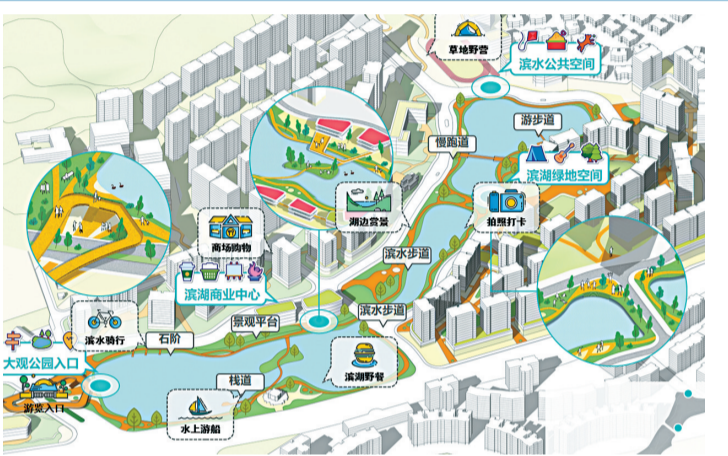

“梅姨案”两人贩 张维平、周容平 被执行死刑

新快报讯 记者高京 杨喜茵报道 4月27日，广州市中级人民法院发布通告表示，遵照最高人民法院下达的执行死刑命令，广东省广州市中级人民法院于2023年4月27日对罪犯张维平、周容平执行死刑。

2004年12月至2005年1月间，周容平等经密谋后，入户强行抢走一名幼儿，随后交给张维平贩卖；2003年9月至2005年12月间，张维平还单独拐卖儿童8名。

2018年12月28日，广州市中级人民法院一审公开宣判，以拐卖儿童罪判处张维平、周容平死刑，剥夺政治权利终身，并处没收个人全部财产。张维平、周容平上诉后，广东省高级人民法院维持一审刑事判决，并依法报请最高人民法院核准。最高人民法院复核认为，第一审、第二审判决认定事实清楚，证据确实、充分，定罪准确，量刑适当，审判程序合法，依法核准对张维平、周容平判处死刑的判决。

广州市中级人民法院在执行死刑前，充分保障了被执行罪犯的合法权利。

很多广州人难忘的童年回忆，开业两年就开始走下坡路

荒废十多年 世界大观规划获批

► 规划效果图。通讯员穗规资宣供图

作为荒废十余年的主题乐园，世界大观将如何改造？4月26日，在第四届广州市规划委员会地区规划专业委员会第十一次会议上，《天河区世界大观地块(AT1003、AT1006规划管理单元)控制性详细规划》获得通过。其中提到，规划将保留现状太阳湖和月亮湖，不减少水面率，优化水域边界。

■ 新快报记者 陈慕媛

“初代”主题乐园已荒废十多年

位于天河东圃的世界大观于1995年10月开业，园区内汇集了世界上100多个国家的建筑雕塑，基本都按1:1的比例还原，还设有时代广场、巴黎歌剧院、古希腊剧场、阿拉伯剧场、英国剧场、日本剧场六大剧场和飞机舰船表演、综合游乐场、水上运动场、美国娱乐等四大游乐区。世界大观被称为广州“初代”主题乐园，是很多广州人难忘的童年回忆。但在其开业两年后就开始走下坡路，并陷入债务纠纷，2009年关门停业，如今没落为无人问津的废墟荒林，土地闲置。

项目地块位于天河区东北部、天河智谷中部，距离金融城20分钟车程，距离珠江新城40分钟车程，距离鱼珠湾30分钟车程，距离地铁21号线大观南路站约560米。2018年8月，在《天河智谷片区控制性详细规划》（即现行控规）中，由于地块及周边开发条件不成熟，市、区一致同意将项目地块划定为规划待定区。

此次规划研究范围为世界大观整体收储范围，用地面积48.94公顷，西至大观中路，东至合生帝景山庄，北至大观村、合生帝景山庄二期，南至规划黄云路。调整范围集中在首期结案用地，用地面积30.27公顷，西至奥体路，东至合生帝景山