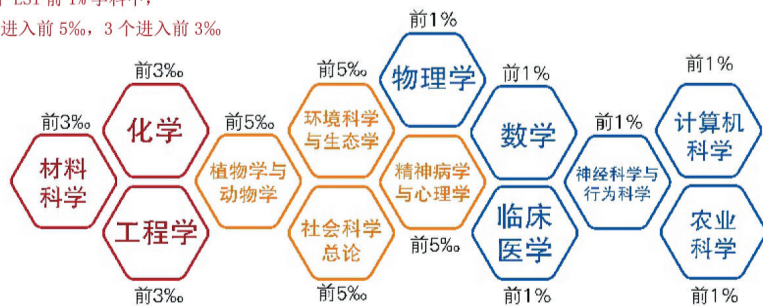

华南师范大学是国家“双一流”建设高校、“211工程”重点建设大学、广东省和教育部共建高校及广东省高水平大学重点建设高校。现有“三校区四校园”,包括广州校区石牌校园、大学城校园,佛山校区南海校园和汕尾校区滨海校园,总占地面积5328亩。学校设4个学部、38个学院、11个研究院(中心)。

广州校区石牌校园

广州校区大学城校园

佛山校区南海校园

汕尾校区滨海校园

优势学科

► 国家“双一流”建设学科 物理学

► 国家重点学科(含重点培育)

1. 教育技术学
2. 发展与教育心理学
3. 光学
4. 体育人文社会学(重点培育)

► 教育部学科评估A类学科

1. 心理学
2. 体育学
3. 教育学
4. 马克思主义理论

其中:A+学科 心理学

► 国家“211工程”重点建设学科

1. 现代教育的理论与技术研究
2. 学习与人的素质发展
3. 激光与光电子
4. 体育科学与人的发展
5. 华南沿海生物资源研究与利用
6. 社会主义市场经济的运行:机制、结构与绩效
7. 当代哲学理论与社会可持续发展
8. 能源与环境化学的理论与应用技术
9. 文化生态与中国语言文学的古今演变

► ESI前1%学科

13个ESI前1%学科中,
7个进入前5%,3个进入前3%

华南师范大学招生办公室

联系电话:(020)85211098

E-mail: zsb02@scnu.edu.cn

网址: https://zsb.scnu.edu.cn

邮政编码: 510631

通讯地址: 广州市天河区中山大道西55号