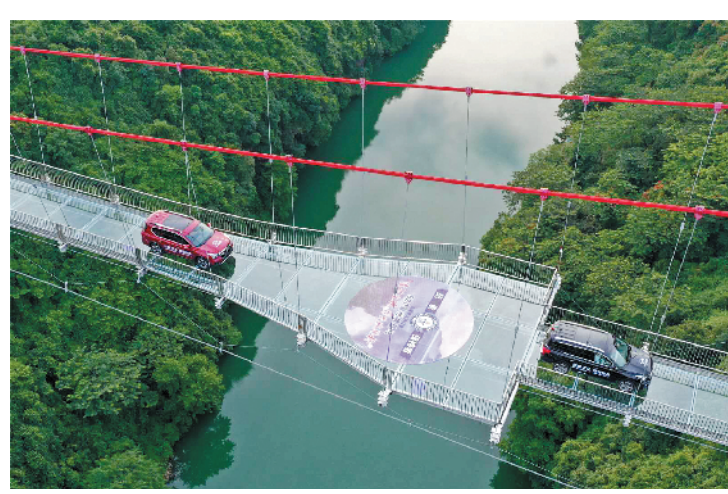

## 全长 526.14 米！ 清远擎天玻璃桥创吉尼斯纪录

羊城晚报讯 记者陈强、黎存根、实习生秦廷健、通讯员曾令华报道：全长 526.14 米！18 日上午，吉尼斯纪录认证官现场宣布，位于广东省清远市连州地区龙潭古镇的湟川三峡（国家水利风景区）上的擎天玻璃桥，是目前世界上最长的玻璃桥。

据了解，擎天玻璃桥历时 3 年，斥资 3 亿元打造，于今年 1 月竣工。它不仅具有跨度大、桥面宽、重量轻和梁高低等特点，还是一座全透明玻璃的景观桥梁，更兼具两岸行人通行、游览、蹦极、溜索、T 台等多项综合功能。

认证现场，活动主办方还把两辆越野车开上了玻璃桥。据有关负责人介绍，现场施工采用全预制进口螺栓连接，既保证了项目的安全性、结构的稳定性，又提升了观赏的刺激感。

面宽、重量轻和梁高低等特点，还是一座全透明玻璃的景观桥梁，更兼具两岸行人通行、游览、蹦极、溜索、T 台等多项综合功能。

认证现场，活动主办方还把两辆越野车开上了玻璃桥。据有关负责人介绍，现场施工采用全预制进口螺栓连接，既保证了项目的安全性、结构的稳定性，又提升了观赏的刺激感。

两辆 SUV 开上玻璃桥 主办方供图