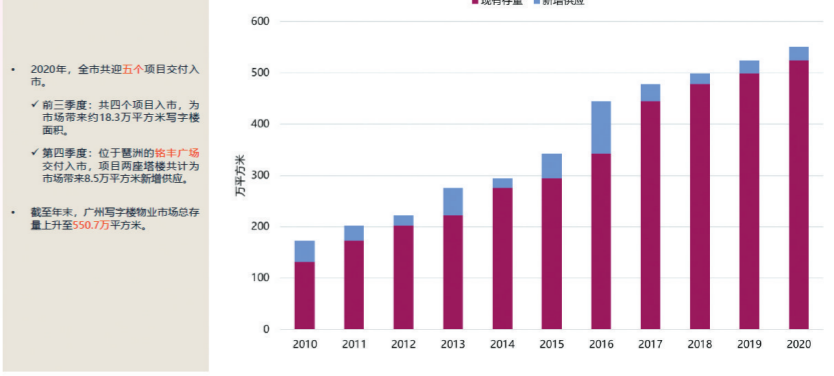

贝佐斯的净资产为1868亿美元,仍比马斯克多出约110亿美元。

不过,福布斯也表示,马斯克的身家在过去这一年“以天文数字的速度增长”。2020年3月,马斯克的身价约为246亿美元,此后他的财富快速增长了将近1500亿美元,其中很大一部分来自特斯拉股价的飙升。进入2021年以来,截至目前,特斯拉股价的涨幅已超过15%。

特斯拉市值超过7700亿美元

隧道建设公司The Boring Company的股份,均是全球范围内拥有顶尖技术的高科技公司。目前,特斯拉总市值超过7700亿美元,也是全球最高市值的汽车企业。

根据特斯拉公布的最新产量与交车量报告,特斯拉在2020年四季度总计生产179757辆(16097辆Model S/X、16366辆Model 3/Y);全球交车数为180570辆(18920辆Model S/X、161650辆Model 3/Y),高于市场预期176000辆,并打破第3季创下的139300辆纪录,创史上单季新高。以全年交

车表现来看,2020年特斯拉全球交车数达499550辆,仅略低于设置的全年交车目标,且比前一年增长约36%。2019年,特斯拉全球交车数约为367500辆。

广州将迎写字楼供应高峰

一季度预计17.9万平方米零售新增供应入市

广州写字楼市场——现有存量与新增供应

全年共五个项目交付入市,全市总存量上升至550.7万平方米

餐饮品牌租赁有望继续回暖

零售市场方面,2020年广州共迎来四个购物中心开业入市。其中位于增城的广州增城合生汇、位于番禺万博的番禺天河城及位于白云的嘉禾金铂天地均于去年第四季度入市,全市零售物业市场总存量也因此上升至662.9万平方米。

尽管自2020年下半年以来,市场中有项目相继开业,但部分项目开业率及入驻率仍欠理想。截至去年年末,全市空置率环比上升0.9个百分点,同比上升5.0个百分点至13.5%。去年全年,护肤、彩妆业态成为市场租赁需求的重要支撑之一。此外,随着消费者外出就餐及娱乐活动的恢复,大型连锁餐饮租赁需求于下半年开始复苏。

尽管核心商圈各项目租金表现维持稳定,但鉴于次核心商圈陆续迎来新增供应入市,全市租金水平因此呈结构性下降趋势。截至2020年年末,全市租金指数同比下降1.2%,首层平均租金为人民币每平方米每月712.9元。

预计2021年第一季度广州将迎来17.9万平方米零售新增供应入市,且新项目皆位于次核心商圈。后疫情时期,本地高端消费市场迸发出的强大潜力有望进一步吸引高端及奢侈品品牌进驻或扩张。同时,随着消费者在外就餐回归常态,餐饮品牌租赁需求有望继续回暖。随着市场逐步回暖,全市空置率有望实现小幅下调。