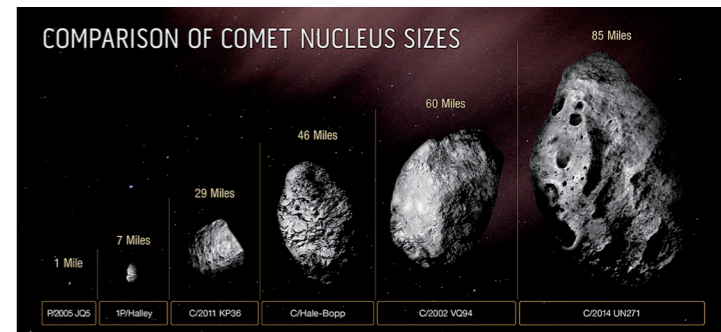

问诊视频之中 救命千里之外

详见A6

“90后”广州仔许文韬: 揭开最大彗星神秘面纱

马里乌波尔成俄乌血拼焦点

对俄而言是“去纳粹化”至关重要的目标,对乌而言是“抵抗的象征”

法国选总统,欧洲很紧张

详见A9

责编/袁婧 美编/刘翔 校对/何绮云