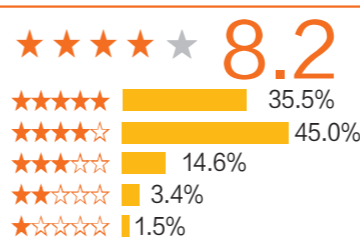

“鉴渣”必看

文/李丽

“鉴渣”必看！电影《最后一夜》宣布定档12月8日。故事聚焦于几个关系错综复杂的都市男女，大家机缘巧合相聚于一辆车上，意外的见面揭开他们之间隐藏的情感纠葛。

电影定档海报给出了意味深长的一幕：一男一女，坐在车中，女孩单纯可爱，深情相望，男人却目视前方，表情令人捉摸不透。原来，男人老陈原计划带情人晓静过夜，却接二连三遭遇“意外”，他千方百计地掩饰，却出现了更多破绽。

如何“识渣”“鉴渣”成为越来越多都市年轻人关心和讨论的话题。《最后一夜》聚焦这一热门情感话题：当不谙世事的女孩遇见阅历丰富的男人，摆在她面前的究竟是男人发心底的真情实意，还是套路满满的情感陷阱？