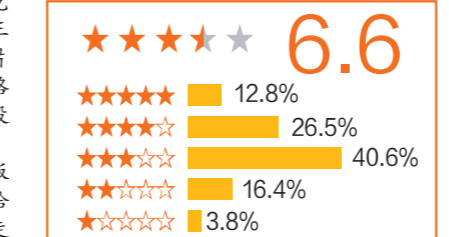

职场剧，不谈恋爱就对了

鉴定对象:《新闻女王》
播出平台:优酷、翡翠台

文/胡广欣

- ▲ 余诗曼饰文慧心
- 马国明饰梁景仁
- ▶▶ 李施嬅饰张家妍
- ▶▶▶ 《新闻女王》刻画了一群鲜活的媒体人

《新闻女王》开播一周，几乎每天都能上热搜。这部剧让观众感受到久违的港剧震撼：原来男女主角可以没有感情线，原来有野心有欲望的大女主可以这么拍，原来职场剧能产出那么多优秀的职场剧？我想是因为他们的编剧都非常明白一点：职场不是谈恋爱的地方。

有人在《新闻女王》里看出《金枝欲孽》的影子——《金枝欲孽》虽是宫廷剧，但当年不少观众觉得其影射办公室政治，才在香港掀起追剧热潮。《新闻女王》此次把舞台放置于现代，并营造出一个层次颇为丰富的职场。主线剧情自然是余诗曼饰演的文慧心和马国明饰演的梁景仁两大中层的斗法，抢赞助、抢独家，斗得难分难解。在他们之上，是一个有好事就邀功、有责任就推卸的总监，以及

坐收渔翁之利的大老板；他们之下，则是一幅职场人群像：有想尽办法求上位的野心家，有溜须拍马的投机者，有只管准点下班的老油条，也有只想做好新闻的理想主义者。《新闻女王》把职场拍成了不同利益方的角斗场，走错一步就会因为得罪上位者而落败离席。如此紧张刺激，自然能吸引观众追随。

当然，现实的职场未必如剧中那么戏剧化，但观众也能从剧中找到共情之处。毕竟，都是打工仔，谁没在职场上受过委屈、翻过白眼？看到余诗曼气场全开，在波谲云诡的环境下过关斩将，这可比看着俊男美女正事不去谈恋爱要畅快得多。

作为媒体从业者，我对《新闻女王》的喜爱也有一点私心：剧中的媒体人总算不再是工具人和气氛组。诚然，《新闻女王》重职场轻职业，在对新闻从业者的刻画上有点夸张，比如女主播穿着超细高跟鞋跑

场，新闻直播时两个女主播互相抢话等。但是，有些场景在细节上却做得颇为到位，比较真实地反映了媒体人的工作状态。比如剧中说到对一场突发大火的报道，李施嬅饰演的记者张家妍对消防救援队长的提问就颇有专业水准：起火单位当时正在进行什么活动？有没有易燃或爆炸品？是否涉及人为疏忽？起火单位的消防系统是否正常运作？这一连几个问题，强调事实，不作引导性提问，切中关键信息，称得上是一次优秀的采访。如果《新闻女王》在呈现新闻采访报道的场景上做得再扎实一点，这部剧可以更好看。

“鉴渣”必看

文/李丽

“鉴渣”必看！电影《最后一夜》宣布定档12月8日。故事聚焦于几个关系错综复杂的都市男女，大家机缘巧合相聚于一辆车上，意外的见面揭开他们之间隐藏的情感纠葛。

电影定档海报给出了意味深长的一幕：一男一女，坐在车中，女孩单纯可爱，深情相望，男人却目视前方，表情令人捉摸不透。原来，男人老陈原计划带情人晓静过夜，却接二连三遭遇“意外”，他千方百计地掩饰，却出现了更多破绽。

如何“识渣”“鉴渣”成为越来越多都市年轻人关心和讨论的话题。《最后一夜》聚焦这一热门情感话题：当不谙世事的女孩遇见阅历丰富的男人，摆在她面前的究竟是男人发心底的真情实意，还是套路满满的情感陷阱？

所谓“终于等到你”的缘分，到底是天意还是骗局？

《最后一夜》由新锐导演唐皓执导，他此前作品拿下了第九届重庆青年电影展长片竞赛单元最佳编剧奖，更入围了第二十五届上海国际电影节华语先锋国际展映单元。

鉴定对象:《照明商店》 上映日期:12月15日

天黑请亮灯

文/邵梓恒

电影《照明商店》发布“天黑请亮灯”版海报。故事中，照明商店是带有执念的人与不愿离开的灵魂交汇的地方。