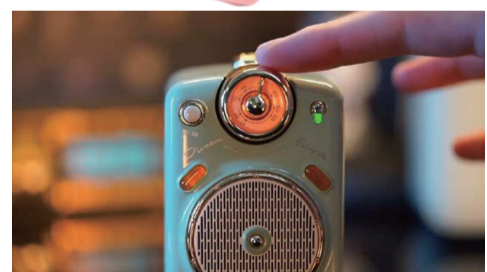

仪式感满分

如果觉得无形音箱始终差啲感觉,叫音箱加麦克风嘅套装可以妥妥满足你嘅仪式感。点音小魔女音箱套装,马卡龙配色清新养眼,啱晒爱唱又爱靓嘅美少女。复古小巧又精致嘅甲壳虫音箱,用蓝牙链接,搭载配置至少16芯立体声音质,低音重音外放都唔会有底噪。音箱除咗简单连接手机播放模式,仲有调频设备,随时随地接收电台信号,畅听美好的声音,侧面设有卡槽可接插卡扩容,冇网或者信号差嘅时候都可以畅享欢乐。配套迷你你无线麦克风有7种变声模式,高度还原声音真实感,2000毫安嘅电池容量可超长续航6小时,包保你畅快淋漓sing个够。