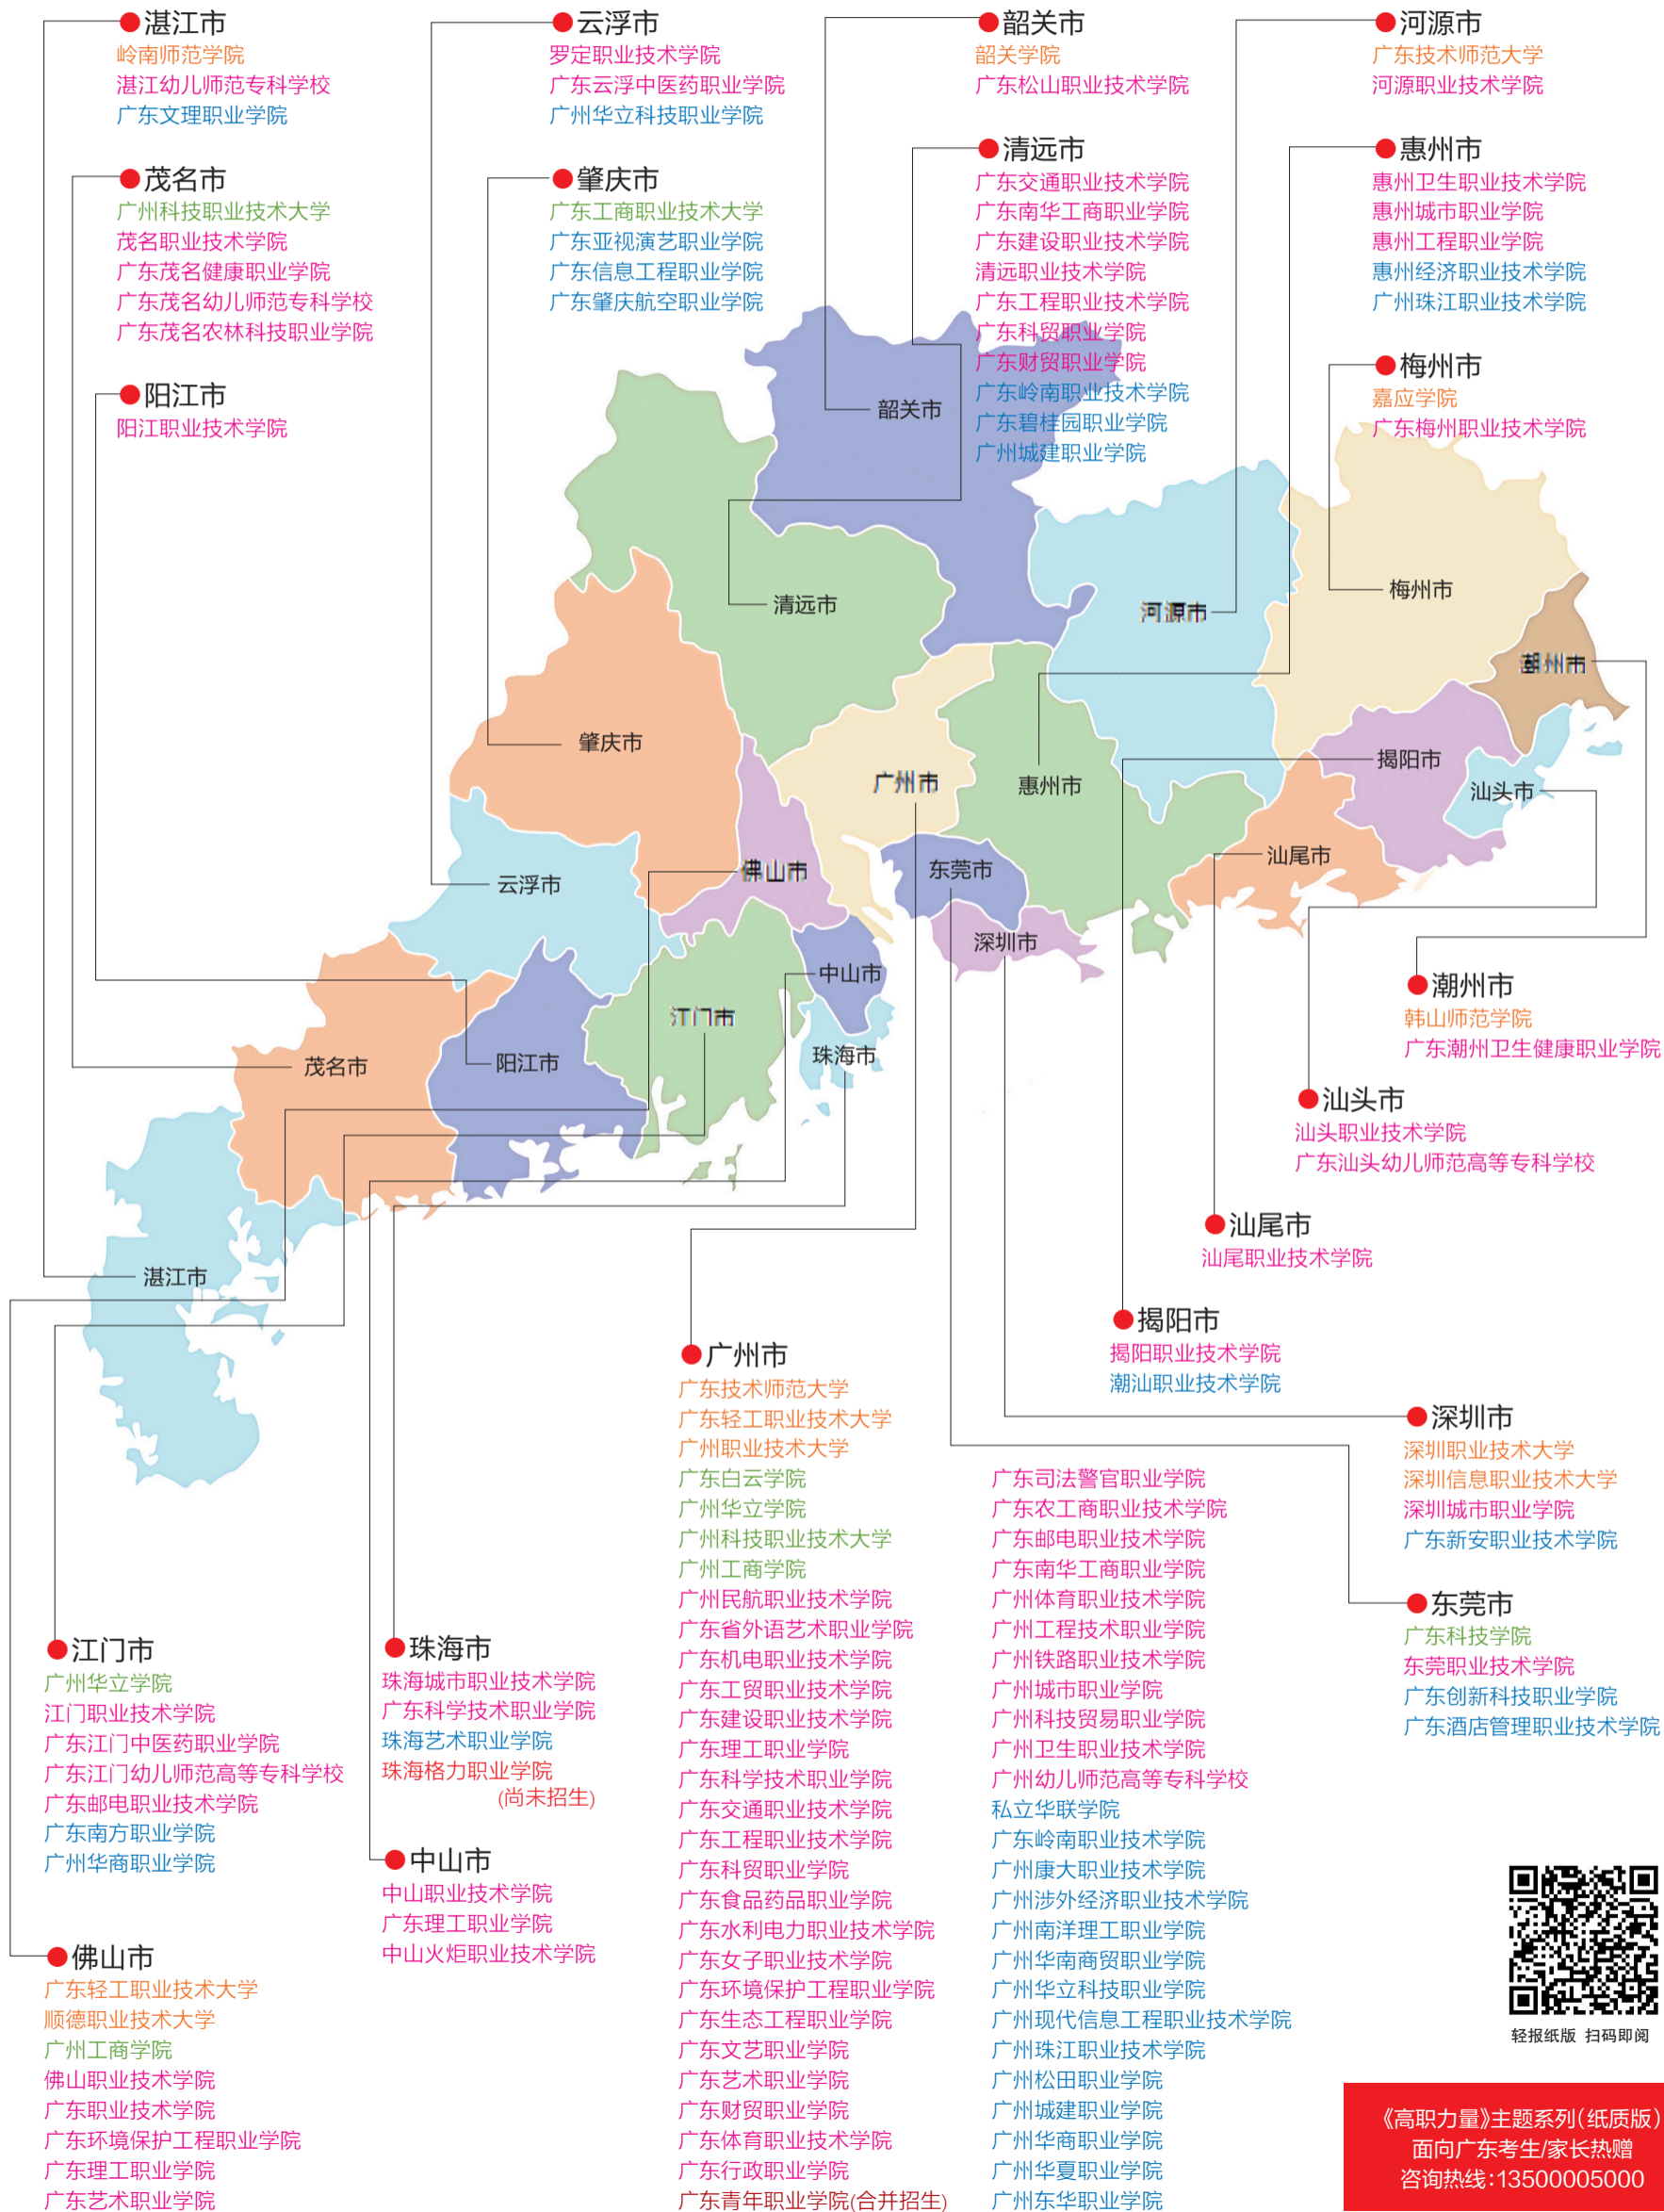

2026广东“春招”高校地图·概览

特殊院校

本科公办

本科民办

专科公办

专科民办

轻报纸版 扫码即阅

《高职力量》主题系列(纸质版)
面向广东考生/家长热赠
咨询热线:13500005000