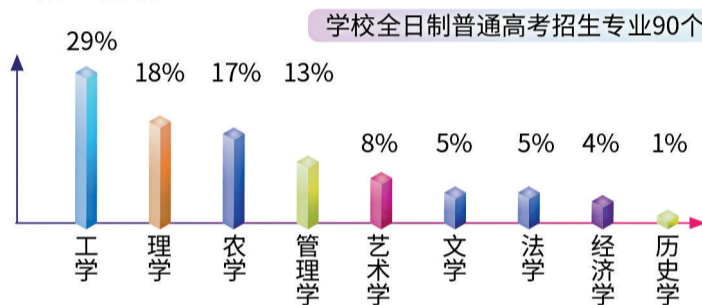

华南农业大学

SOUTH CHINA AGRICULTURAL UNIVERSITY

院校代码: 10564

公办普通高等学校 国家“双一流”建设高校 全国重点大学

1979

全国重点大学

2014

全国毕业生就业
典型经验高校

2015

广东省高水平大学
重点建设高校

2017

全国深化创新创业
教育改革示范高校

2020

全国“三全育人”
综合改革试点高校

2022

国家“双一流”
建设高校

学校简介

华南农业大学始创于1909年,是一所以农业科学、生命科学为优势,农、工、文、理、经、管、法、史、艺等多学科协调发展的综合性大学,已培养了12名院士和30多万名优秀人才。学校位于粤港澳大湾区腹地——广州市天河区,为广东省单体校园面积最大的高校,建成“五湖四海一片林”的优美校园环境,是莘莘学子成长成才的理想之地。

ESI学科

招生比例

教育部“双万计划”一流本科专业建设点

软件工程	电子信息工程	金融学	法学	计算机科学与技术	信息与计算科学
数学与应用数学	机械设计制造及其自动化	农业机械化及其自动化	电气工程及其自动化	会计学	人力资源管理
风景园林	园林	农林经济管理	工商管理	市场营销	公共事业管理
土地资源管理	行政管理	社会工作	水利水电工程	土木工程	车辆工程
食品科学与工程	食品质量与安全	动物医学	工业设计	包装工程	生物工程
动物科学	应用化学	生物技术	生物科学	制药工程	动物药学
生态学	农学	种子科学与工程	水产养殖学	蚕学	森林保护
植物保护	园艺	茶学	材料化学	木材科学与工程	服装与服饰设计
林学	环境工程	动画			

招生批次

备注:最终以广东省教育考试院公布为准

招生政策

- 按学科类型设置专业组,被录取考生专业满意度高
- 物理类、历史类、艺术统考类专业:分数优先,遵循志愿,不设置专业志愿级差
- 承认符合教育部政策的加分
- 2026年新增本科招生专业:数字经济

培养特色

- 尊重学生兴趣,学校有“转专业”政策,符合条件的学生享有两次选择专业的机会。
- 加强复合型人才培养,辅修政策宽松,单一校区便于学生辅修,每年开放学校约2/3的专业供学生修读,可免费修读微专业。
- 重视拔尖创新人才培养,开设丁颖创新班、理科基地班等,升学深造比例高。
- 重视行业领军人才培养,深化校企协同育人,提供企业奖助学金、实习和优先就业机会。
- 重视国际化教育,与49个国家和地区的170所大学及研究机构达成合作。
- 升学就业创业质量高。2025届本科毕业生深造率约33%,境内80%以上去“双一流”高校,境外80%以上去QS世界排名前100的顶尖学府。90%学生在广东省内就业,以服务湾区先进制造业、高新技术产业、科学研究服务业、金融业、农业、教育等重点领域发展为主。